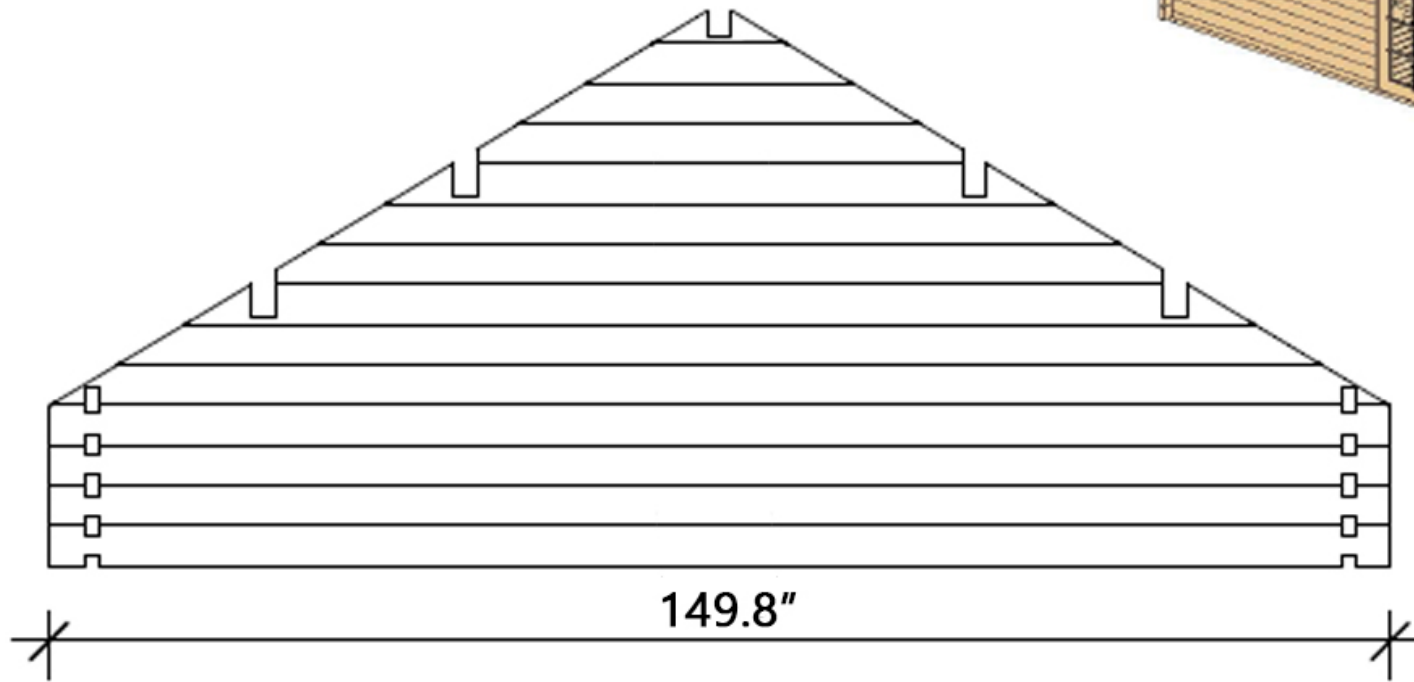

Peacock Bunkie 40

Wall 4