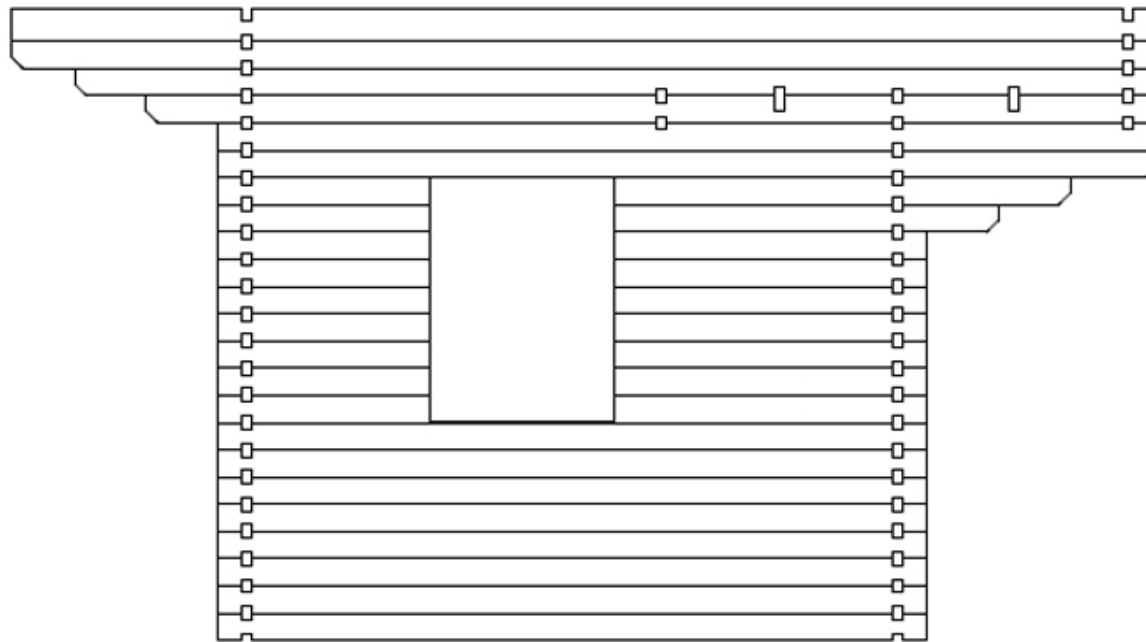

Peacock Bunkie 40

Wall A