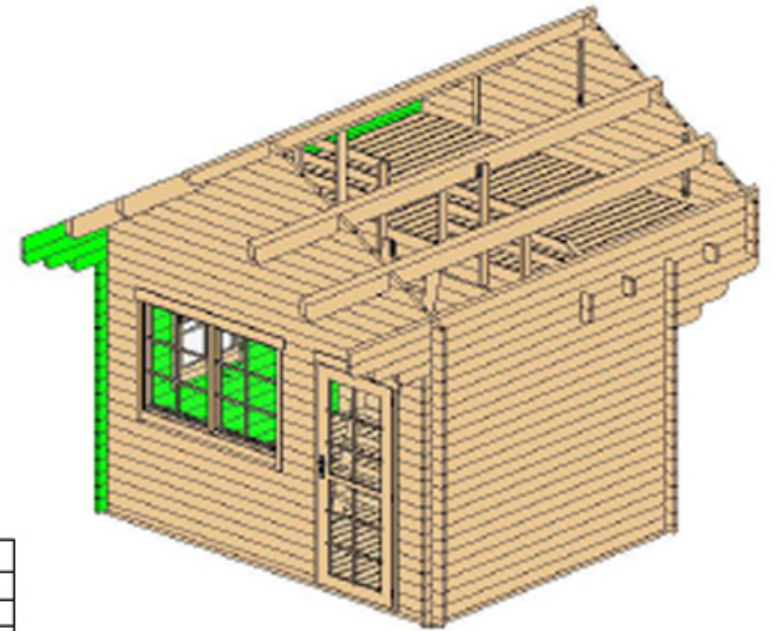

Peacock Bunkie 40

Wall A