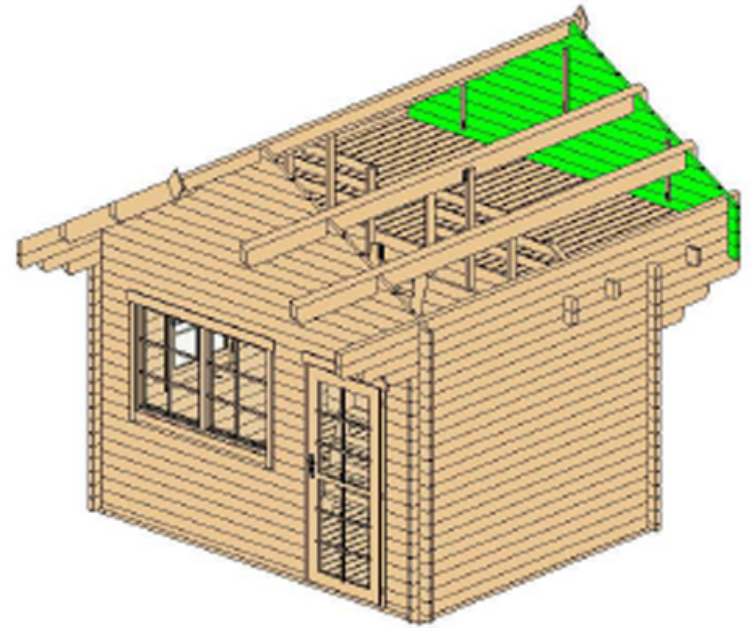

Peacock Bunkie 40

Wall 4